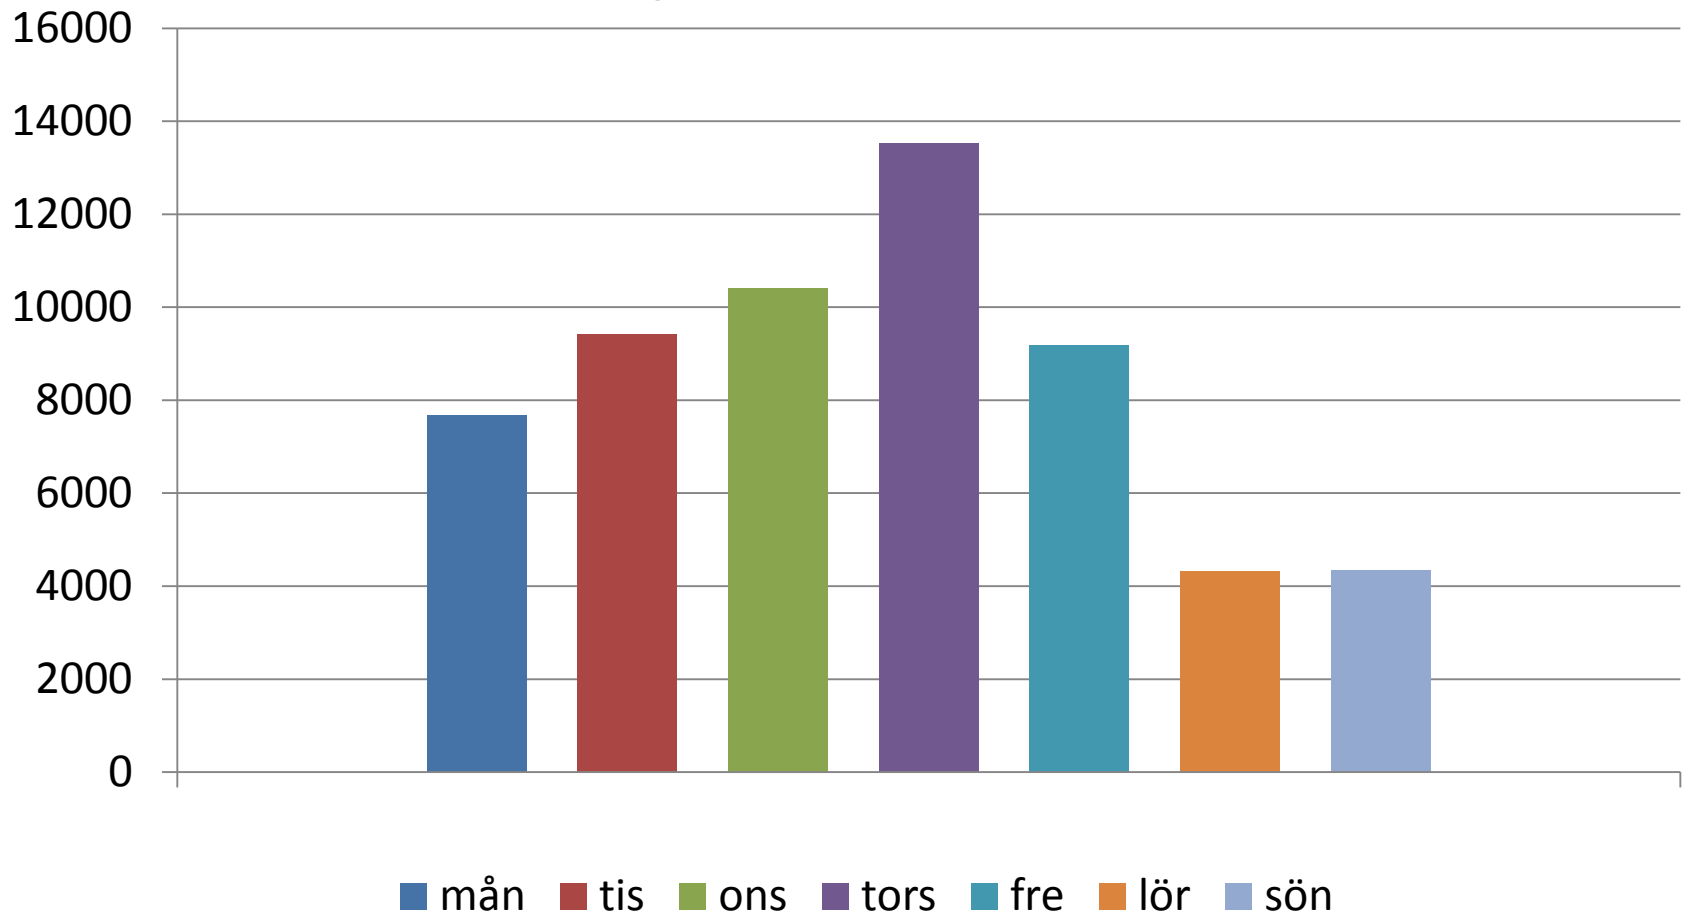

Besöksstatistik

sidträffar/år

Sidträffar 2009

Sidträffar veckodagar

genomsnitt 2009

Vägar till Bioenergiportalen

2009