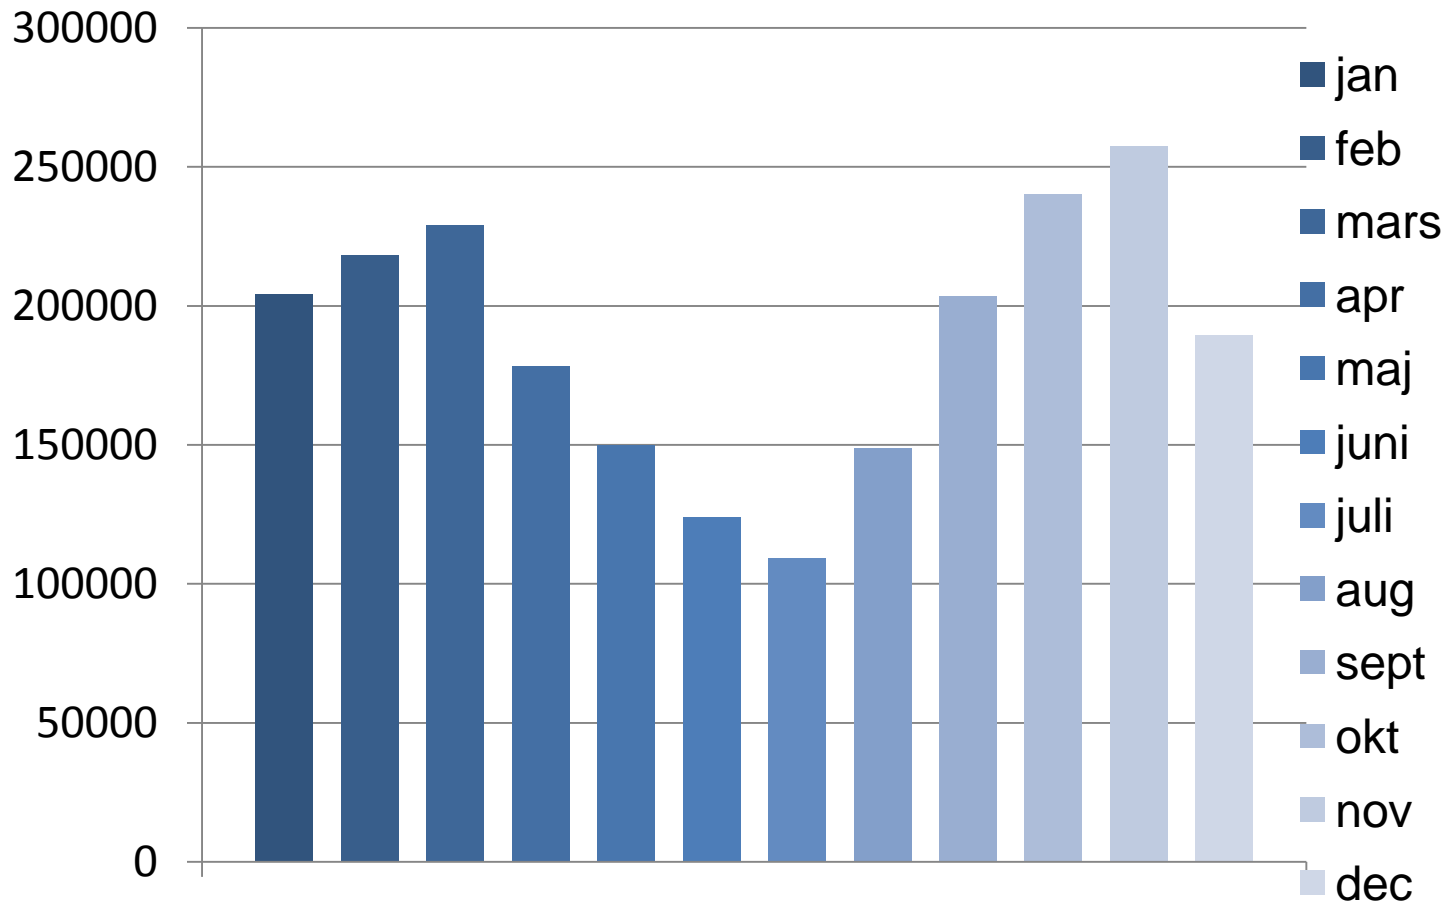

Besöksstatistik

sidträffar/år

Sidträffar 2009

Sidträffar veckodagar

genomsnitt 2009

Vägar till Bioenergiportalen

2009